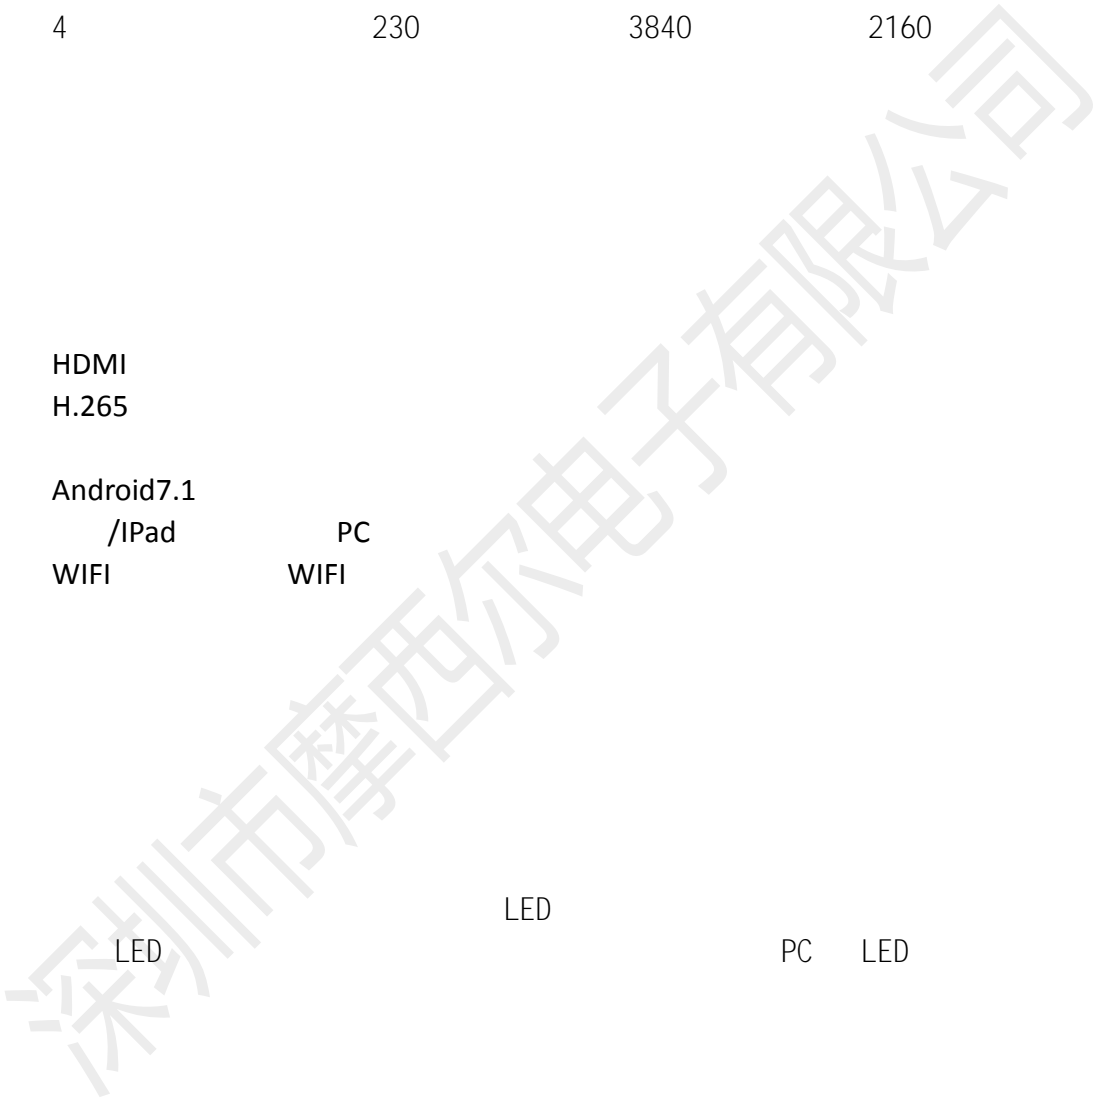

V3.0	2020 3 31	1
V4.0	2020 6 20	2
V4.1	2022 6 20	

深圳市摩西尔电子有限公司

MB6

1

MB6		8	CPU		
			MB6		
MB6	4		230	3840	2160

-
- HDMI
- H.265
-
- Android7.1
- /IPad
- WIFI
-
-

PC
WIFI

LED

LED

PC LED

MB6

: MM

4

		12V
		15W
		-20 - 70
		10%RH-90%RH
	193mmX139mmX33mm	
	1Kg	
	USB	Wi-Fi 2 12V/2A (5.5mm× 2.5mm)
	4G	4G

-
-
-

深圳市摩西尔电子有限公司