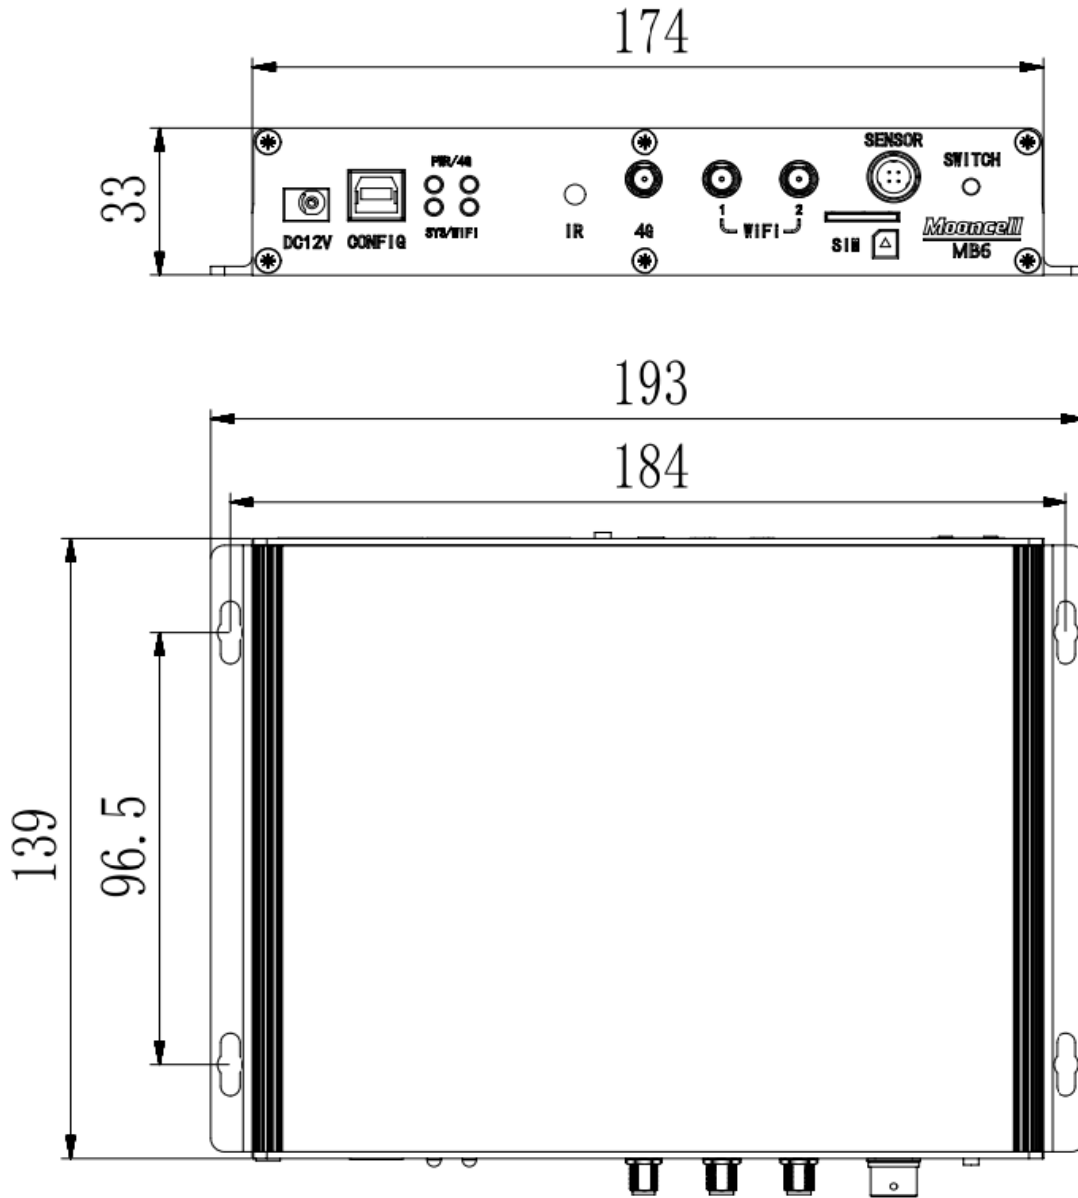

LED

PC LED

MB6

: MM

4

		12V
		15W
		-20 - 70
		10%RH-90%RH
	193mmX139mmX33mm	
	1Kg	
	USB	Wi-Fi 2 12V/2A (5.5mm× 2.5mm)
	4G	4G

-
-
-

深圳市摩西尔电子有限公司